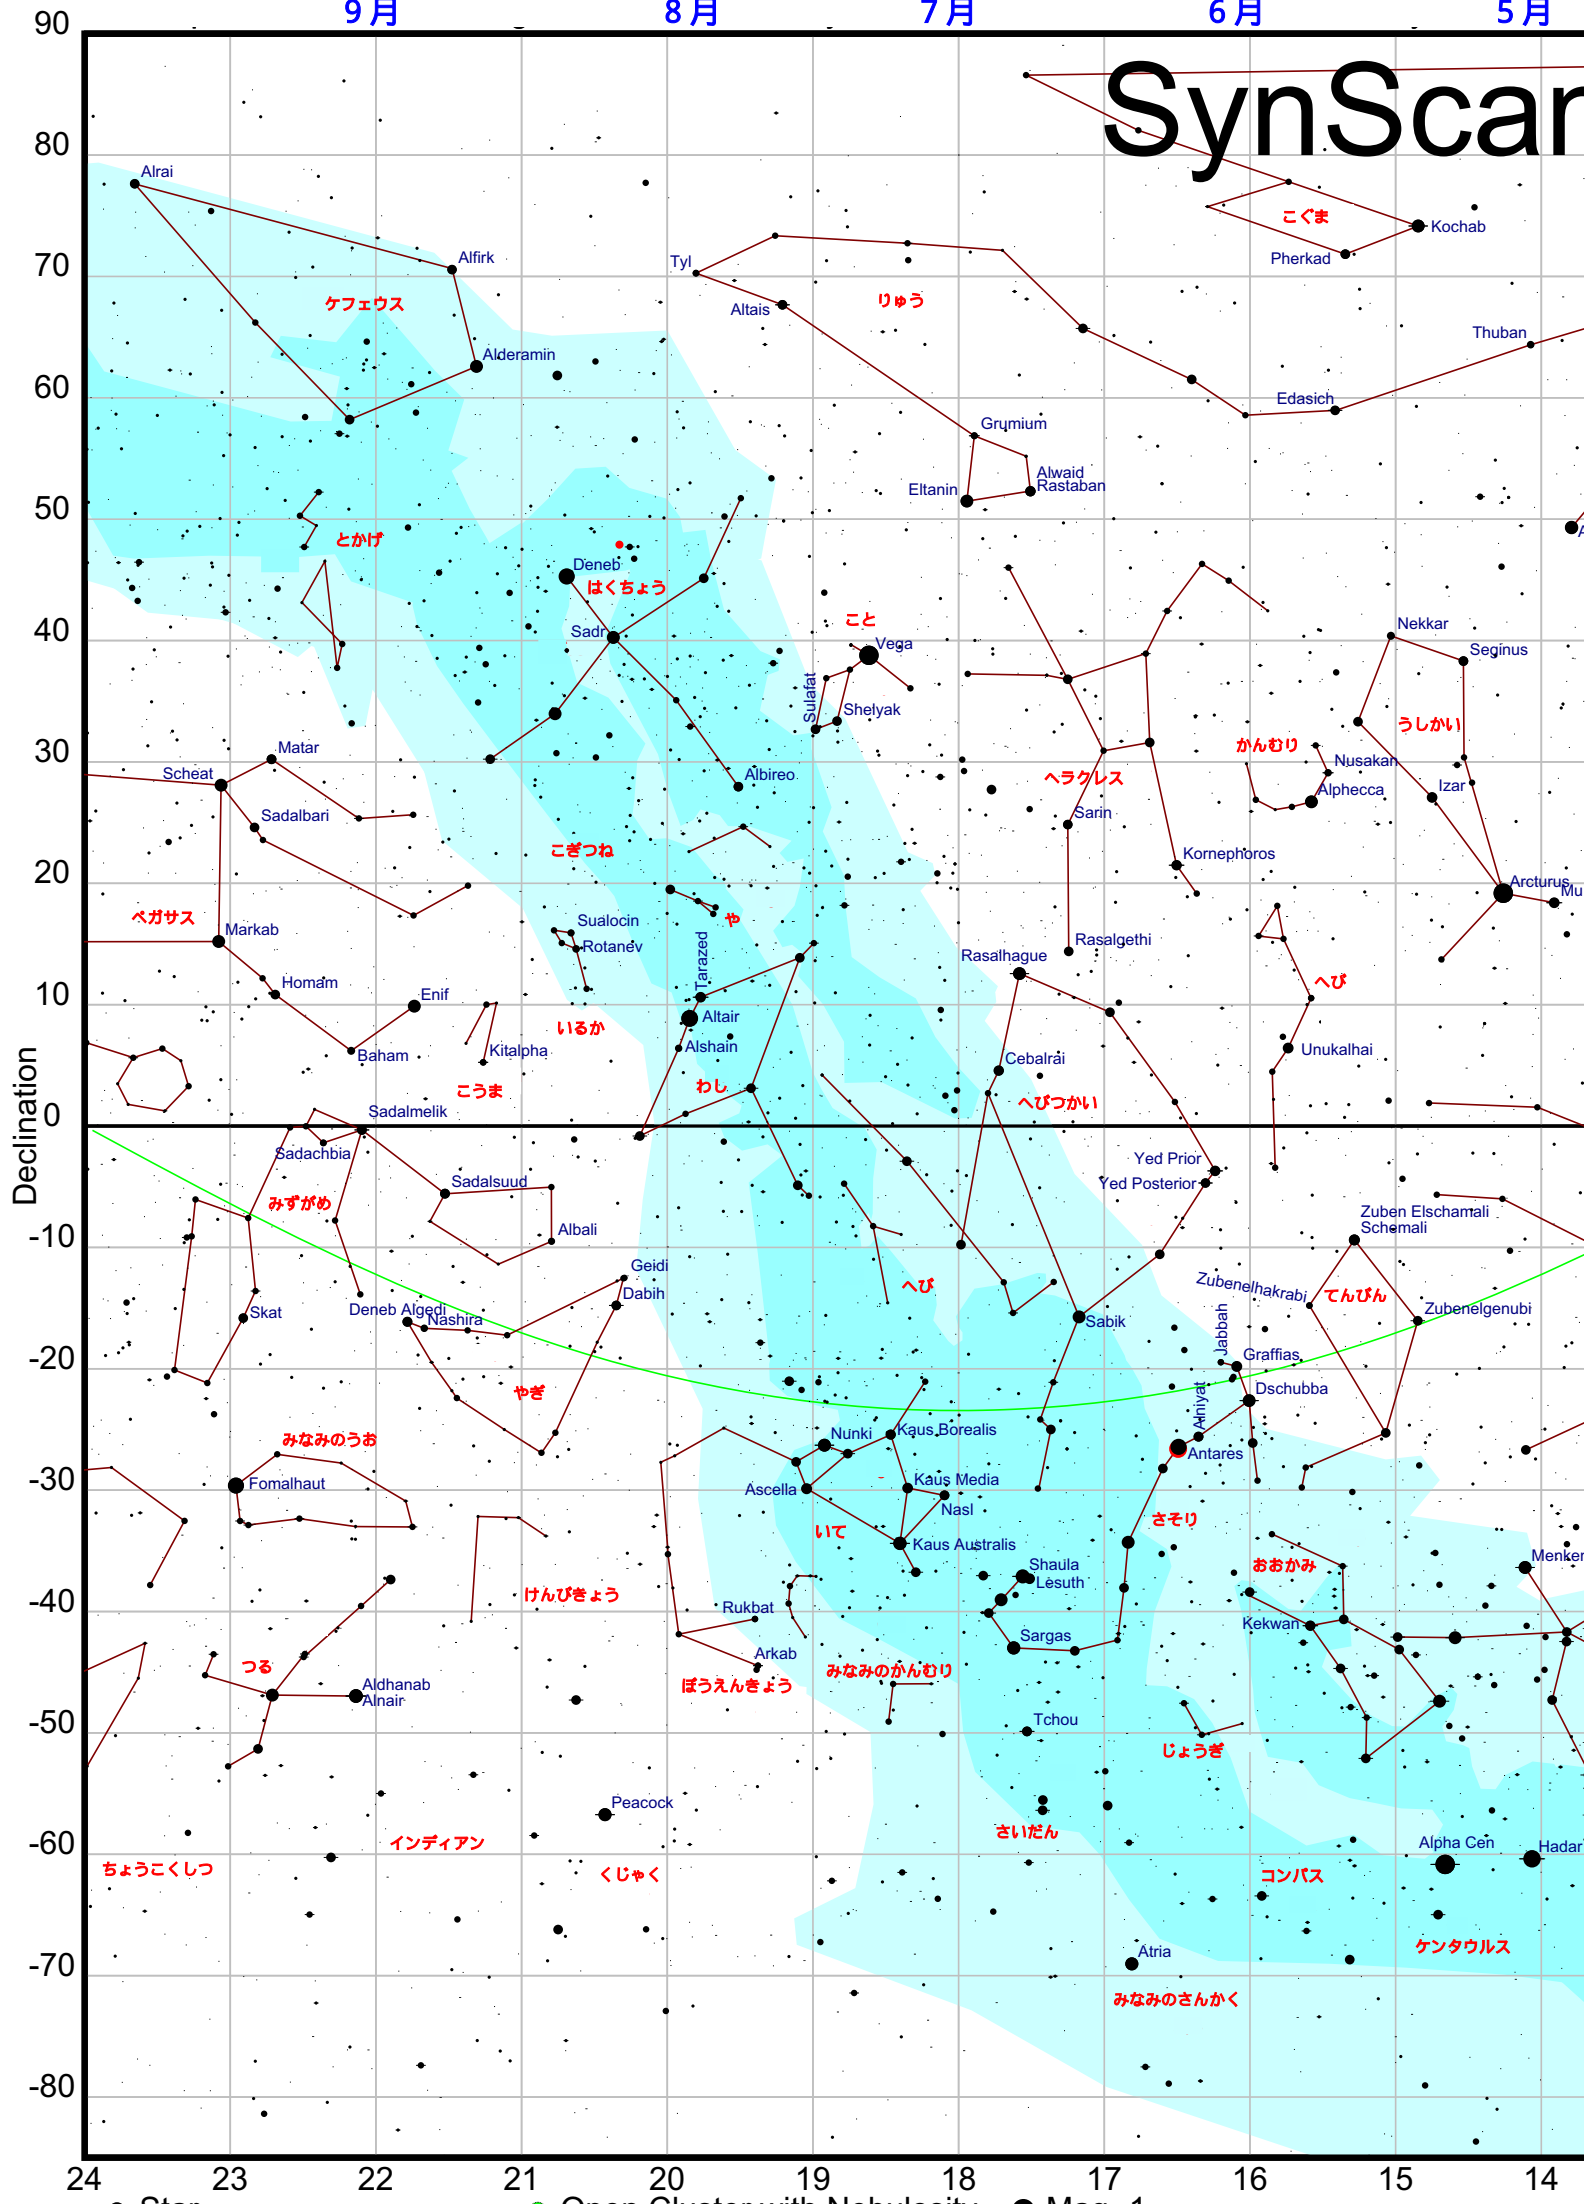

SynScar

90
80
70
60
50
40
30
20
10
0
-10
-20
-30
-40
-50
-60
-70
-80

24 23 22 21 20 19 18 17 16 15 14

Decination

Orion

Orion

Major Stars

6月

5月

4月

3月

2月

SynScan Alignment Stars

Right Ascension

17 16 15 14 13 12 11 10 9 8 7

Synscan基準星座別早見表